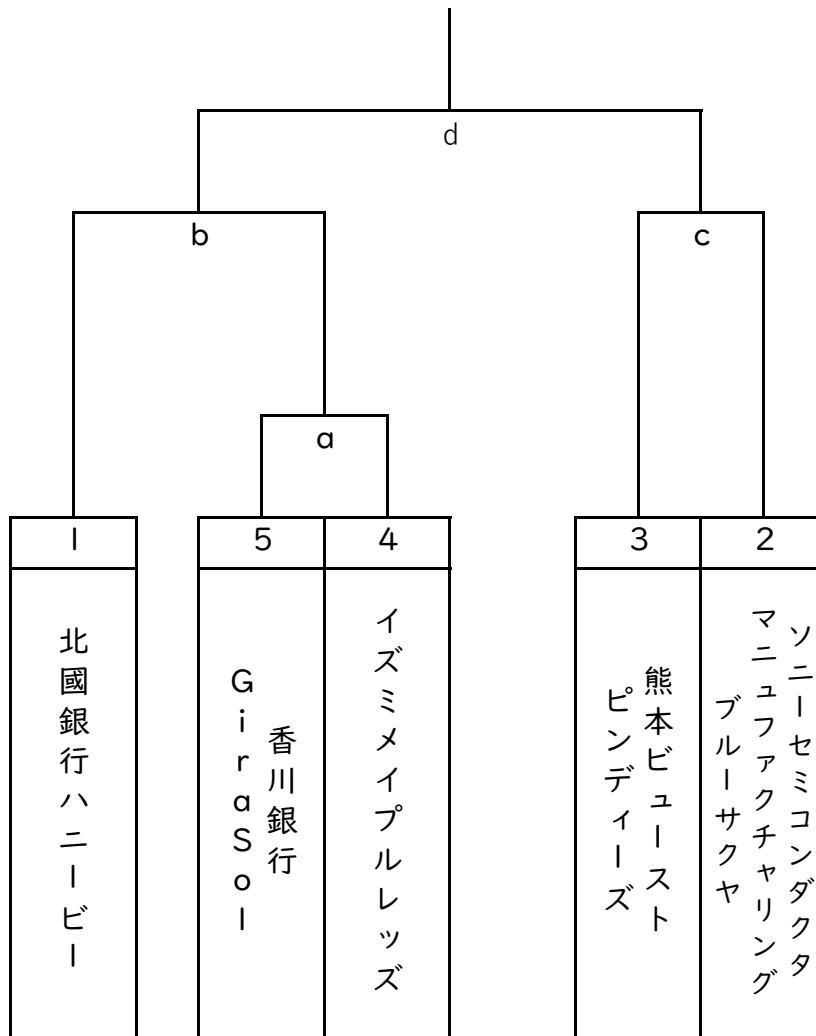

高松宮記念杯 第12回全日本社会人ハンドボール選手権大会 競技日程

【女子の部】

※交流戦

◆	a敗者	b敗者	c敗者	勝点	勝敗分け
a敗者	◆	e	f		
b敗者	e	◆	g		
c敗者	f	g	◆		