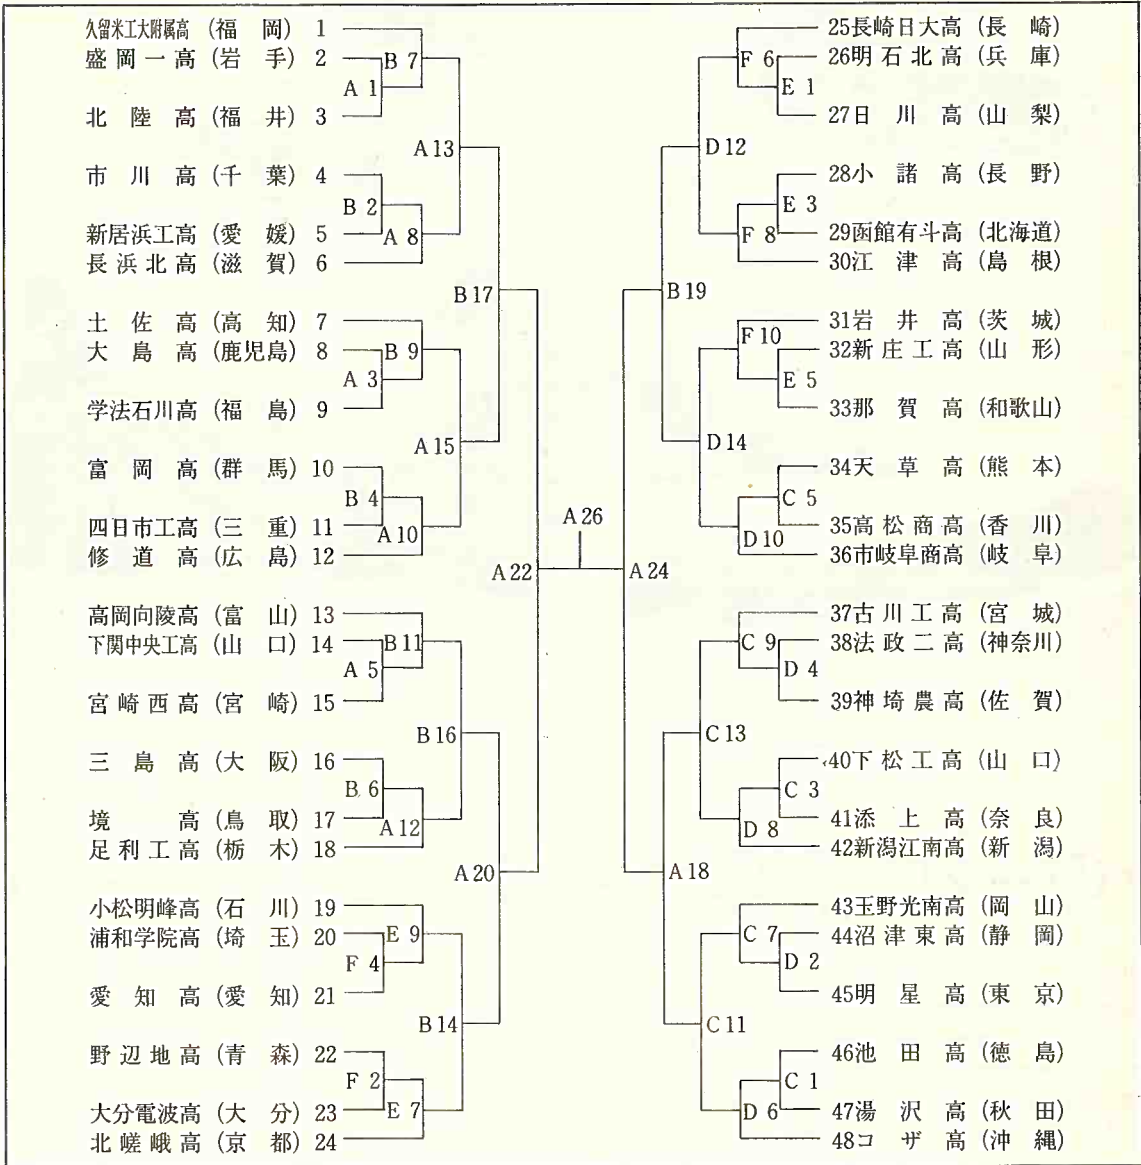

<男子の部>

実績と信頼の公式試合球

イルマボール

ALL OVER THE WORLD

IRUMA

ハンドボール

日本ハンドボール協会検定球 HL-3, HL-2

入間川ゴム株式会社