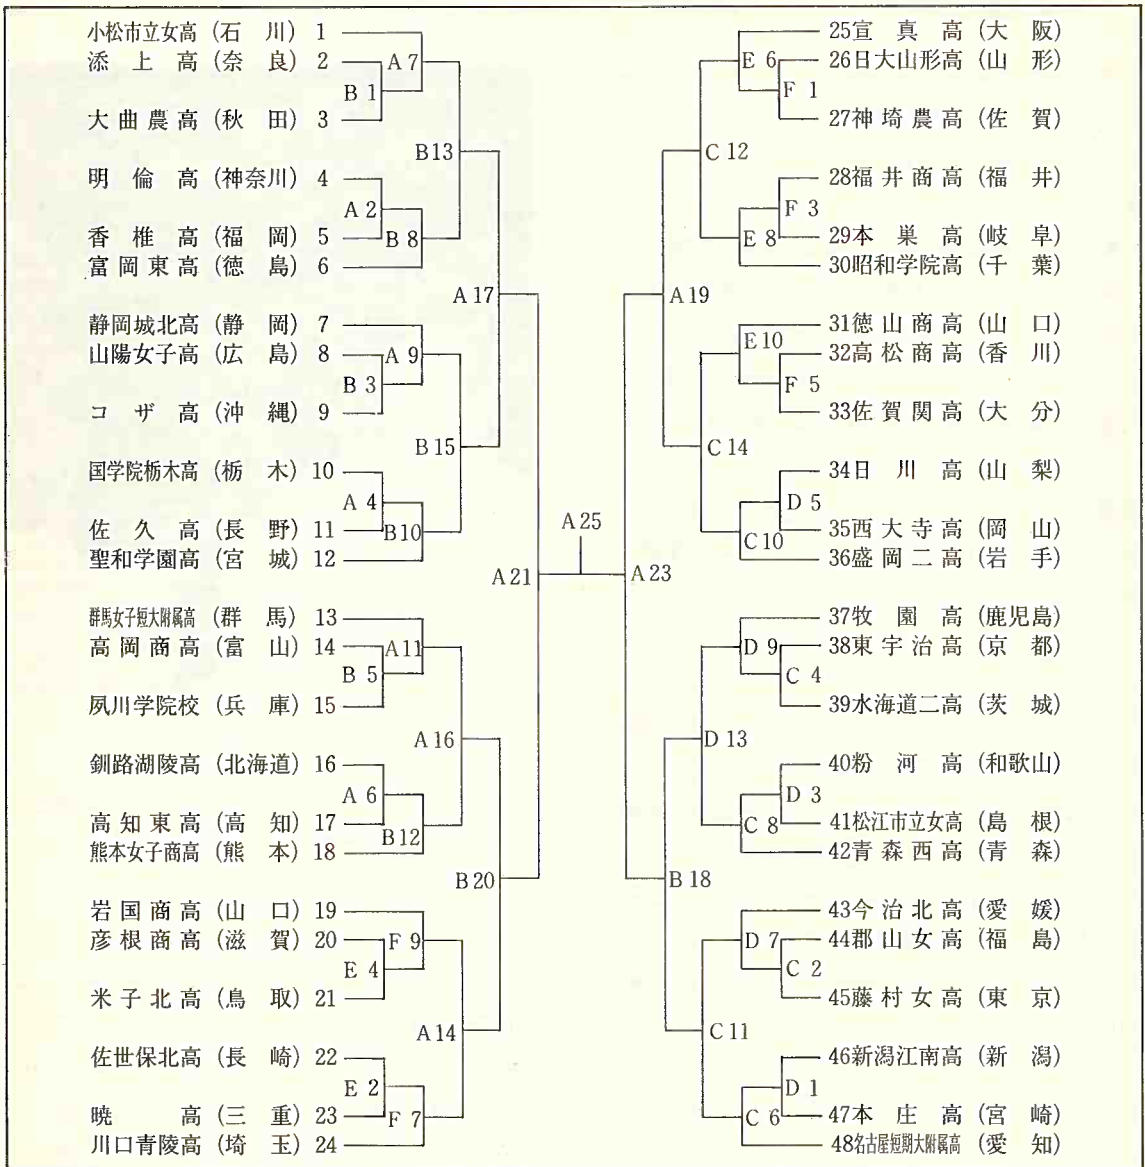

第37回全日本高校

第37回全日本高校選手権大会は、8月1日から6日まで山口県の徳山市で開催される。春の選抜大会で優勝した、男子・久留

<女子の部>

各種記念品 } 製造販売
バッチ・メタル・優勝カップ・楯 }
トロフィー・ネクタイ止・金銀製品 }

シマダ 記章株式会社

電話 東京(03)973-0741(代) 東京都板橋区中丸町49-3
〒173 FAX. 東京(03)973-0674