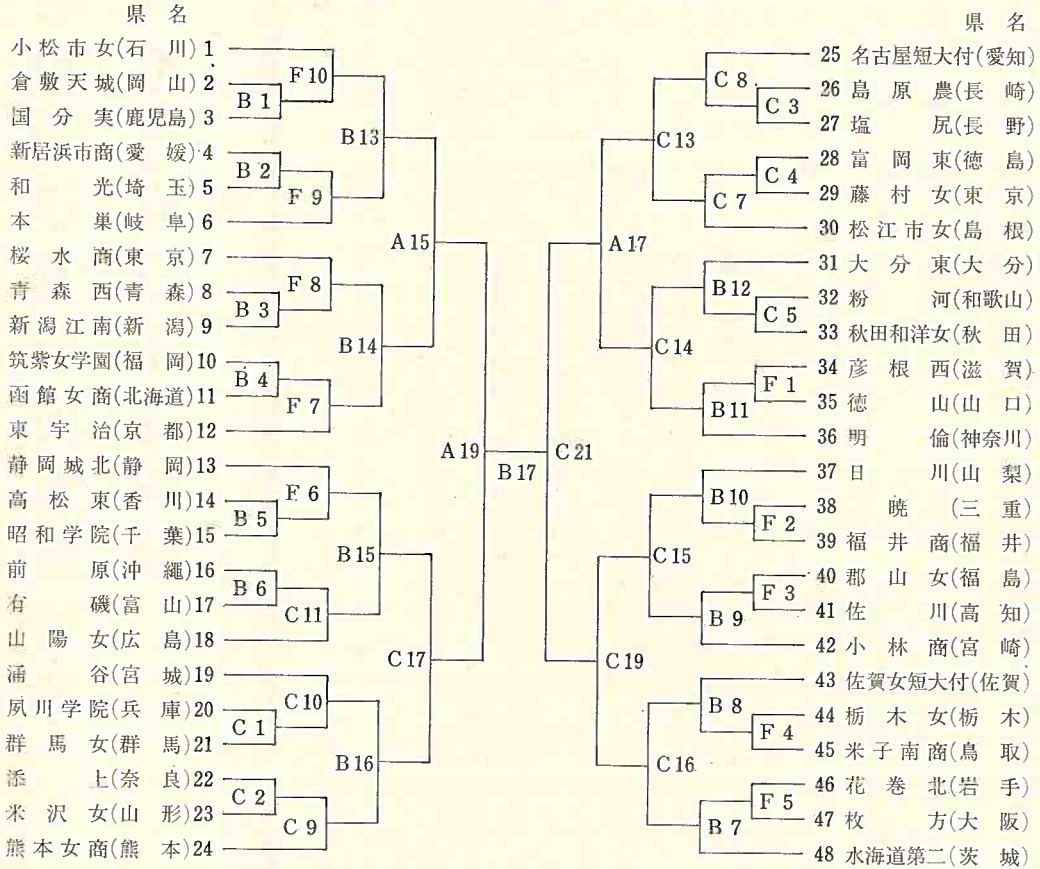

組 み 合 わ せ 表 (女子の部)