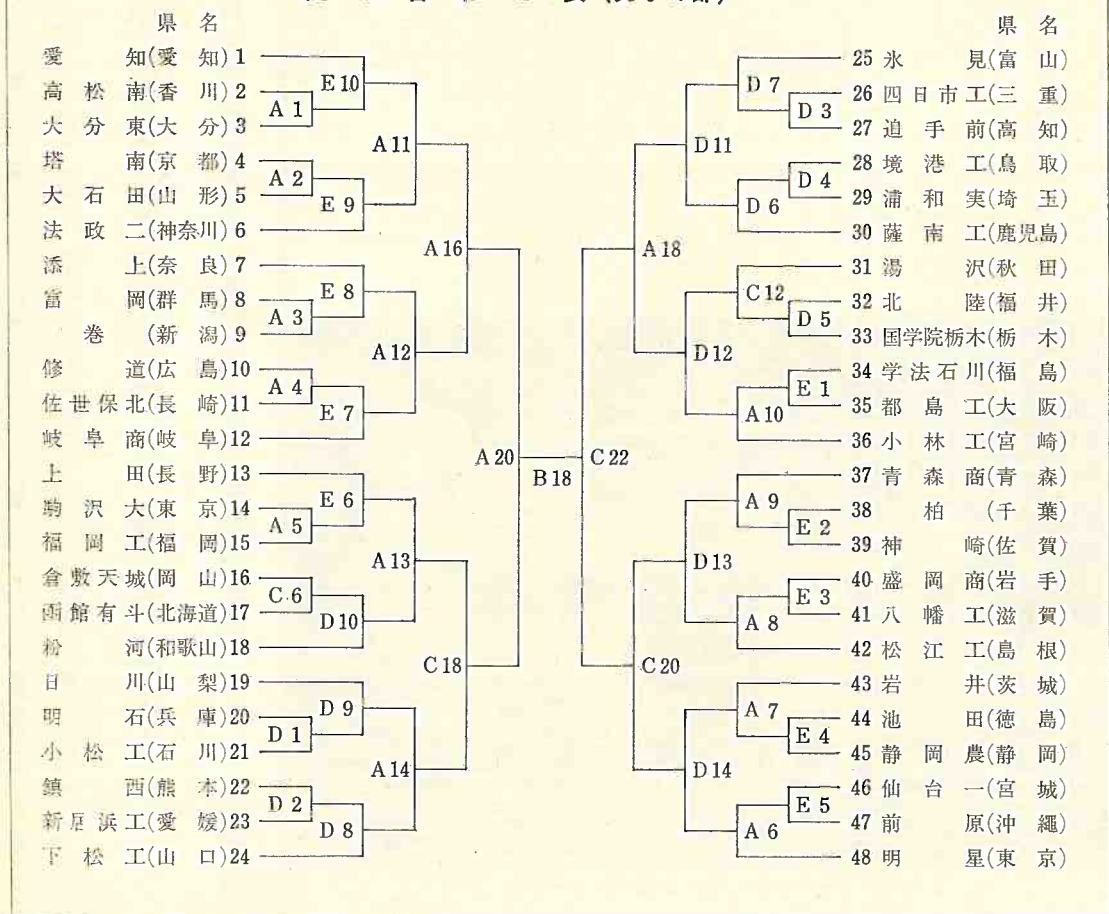

組 み 合 わ せ 表 (男子の部)

関東大会 2 位の実績を持って登場する浦和実